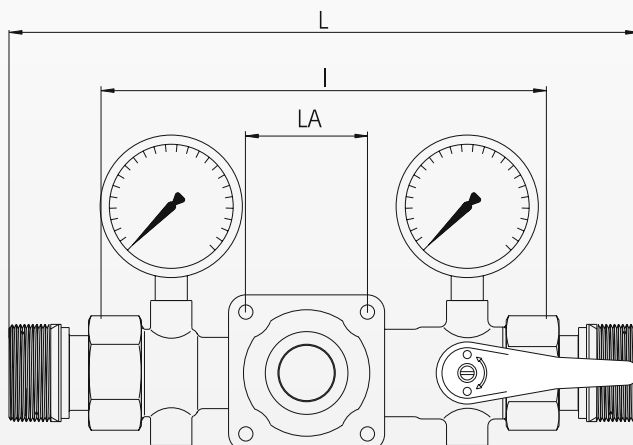

**Dimensiones (mm)**

Diámetro Nominal	DN 20	DN 25	DN 32
L	155	170	191
I	90	100	105
LA	53	53	53

**Dimensiones (mm)**

Diámetro Nominal	DN 20	DN 25	DN 32
L	229	234	250
I	180	180	180
LA	53	53	53

**Dimensiones (mm)**

Diámetro Nominal	DN 20	DN 25	DN 32
L	220	240	265
I	130	150	150
LA	80	80	80